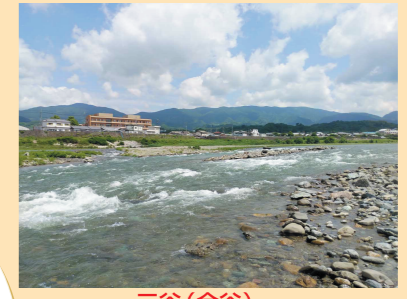

堰堤跡より上流は
 玉川漁協管轄

至高野山

紀ノ川漁協管轄

橋本東 I.C.

至高野山

至高野山

至高野山

至高野山